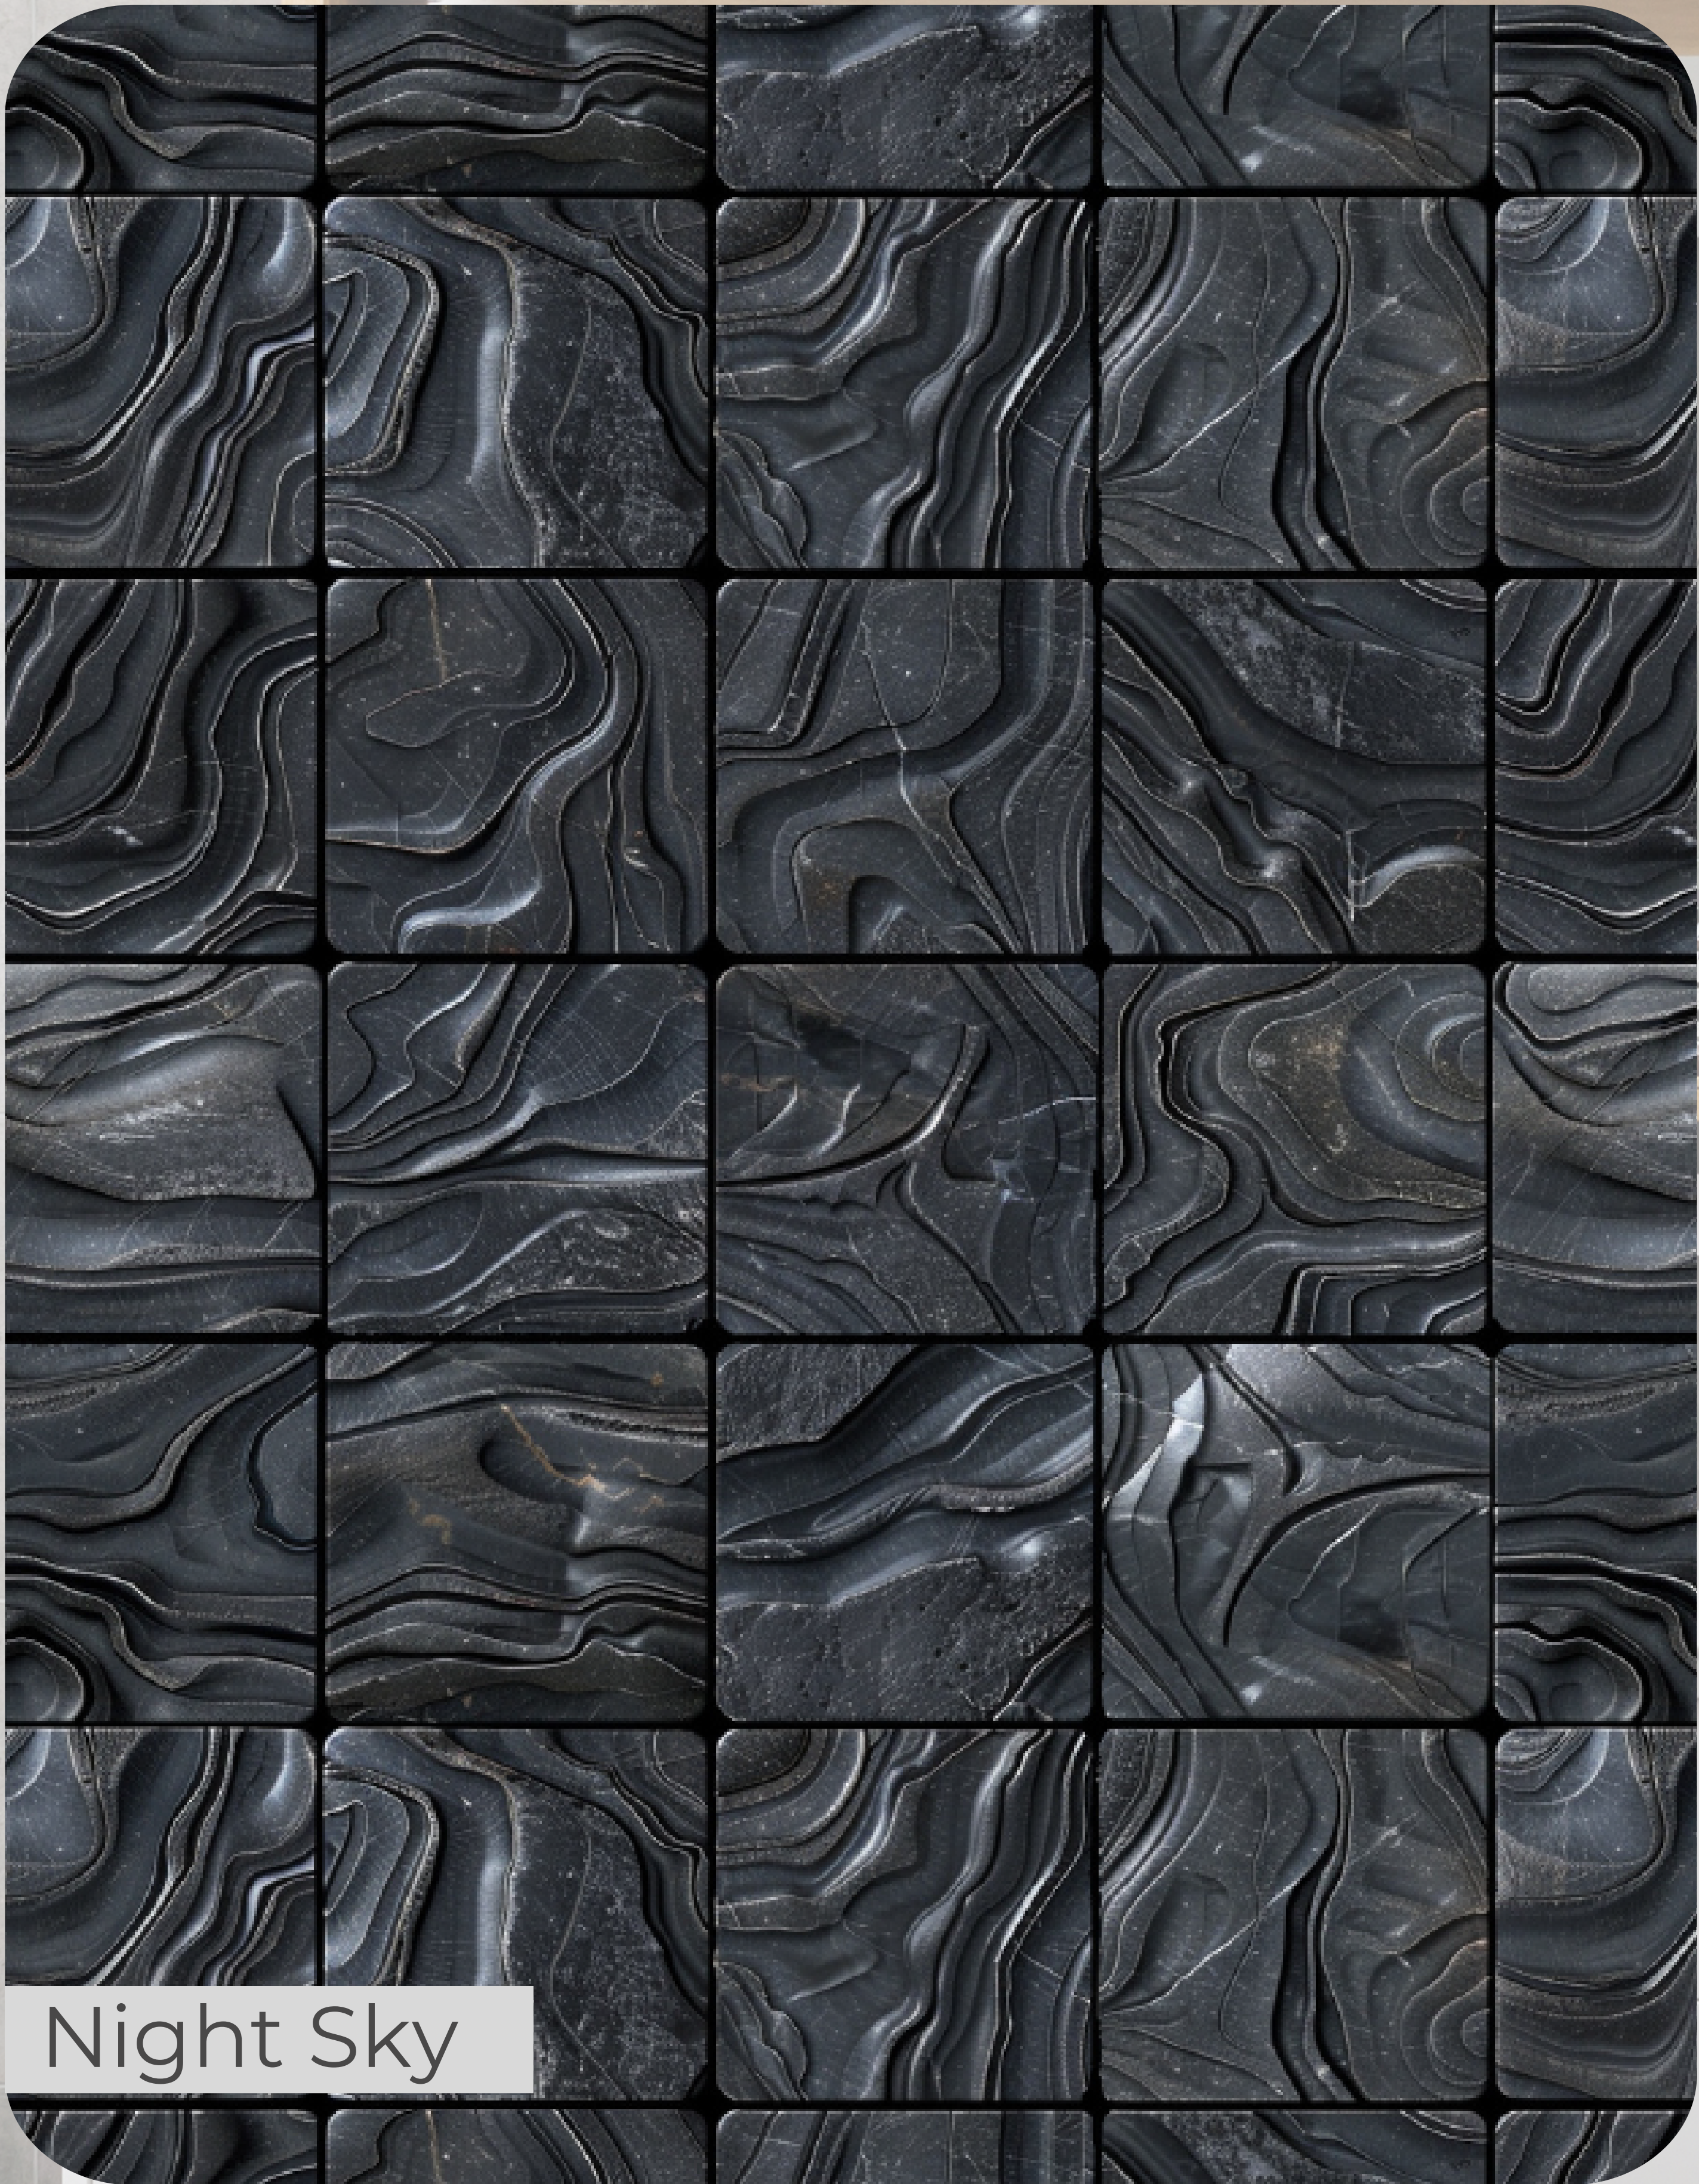

PURPOSEFUL
POLYMERS

+15704744411
sales@i2M.com
i2M.com

Textured Mosaic

PURPOSEFUL
POLYMERS

+15704744411
sales@i2M.com
i2M.com

Night Sky

PURPOSEFUL
POLYMERS

+15704744411
sales@i2M.com
i2M.com