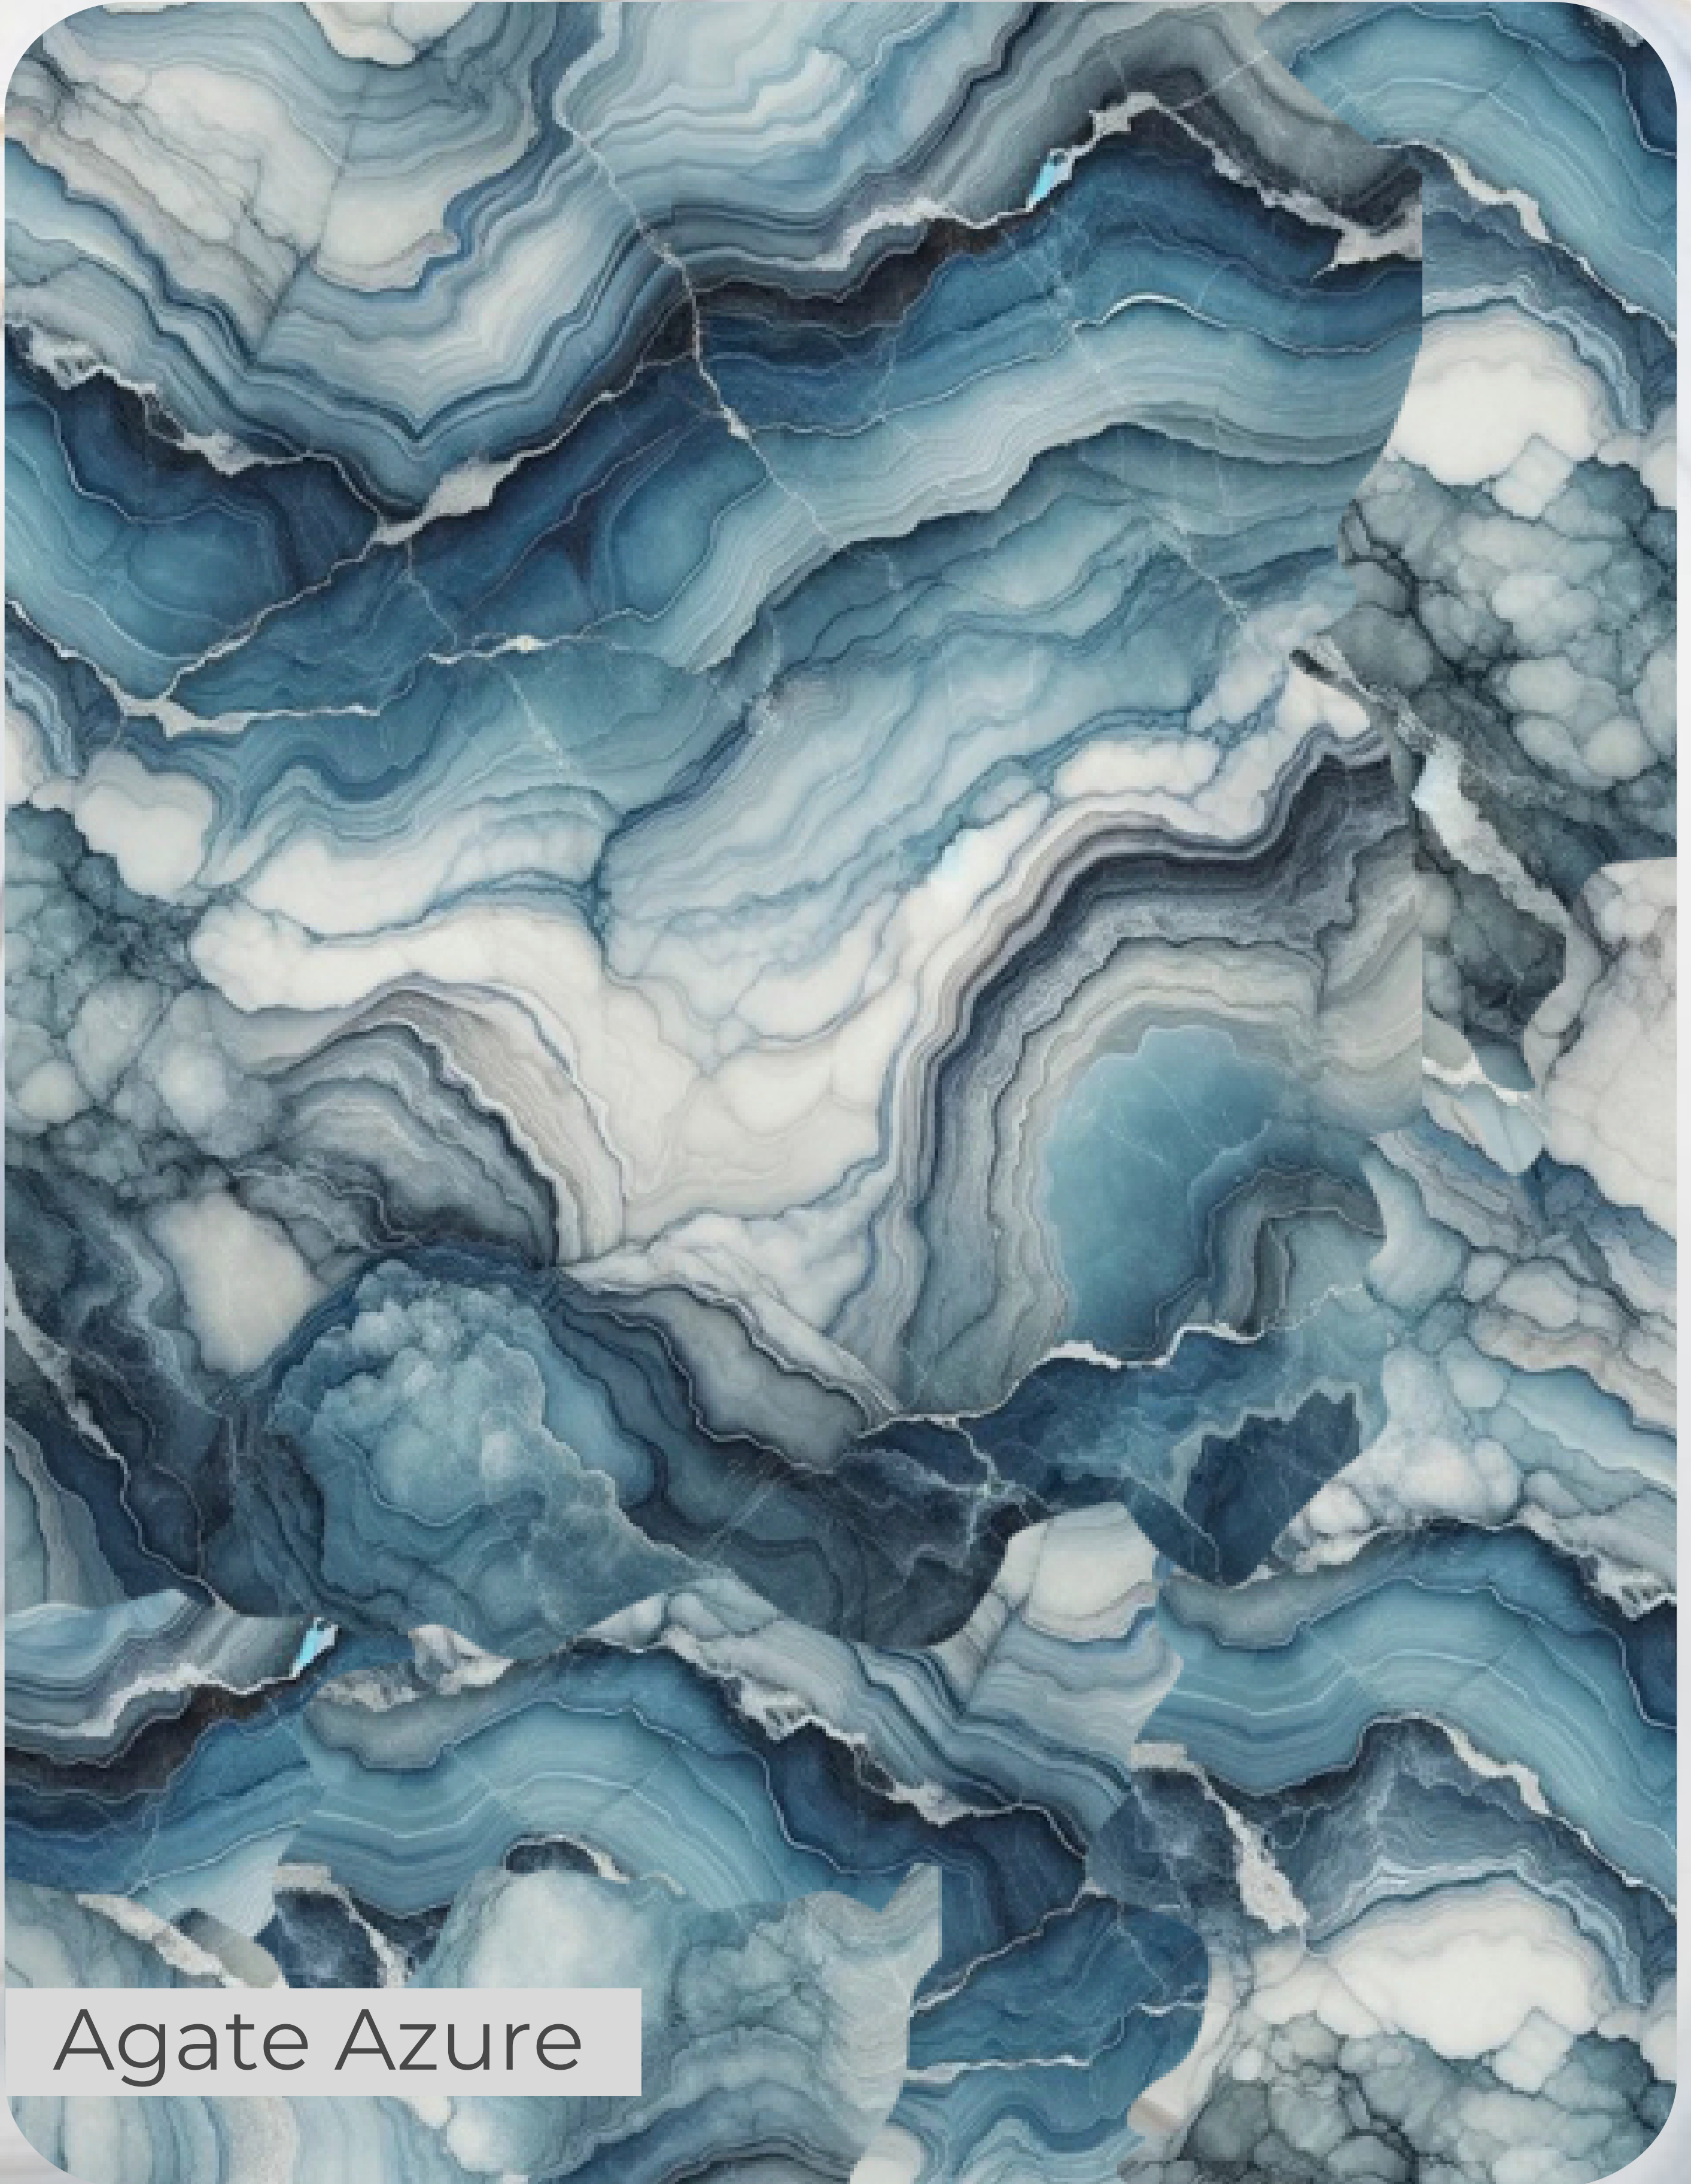

+15704744411
sales@i2M.com
i2M.com

Seasalt Travertine

PURPOSEFUL
POLYMERS

+15704744411
sales@i2M.com
i2M.com

Sunrise Pearl

PURPOSEFUL
POLYMERS

+15704744411
sales@i2M.com
i2M.com

Agate Azure